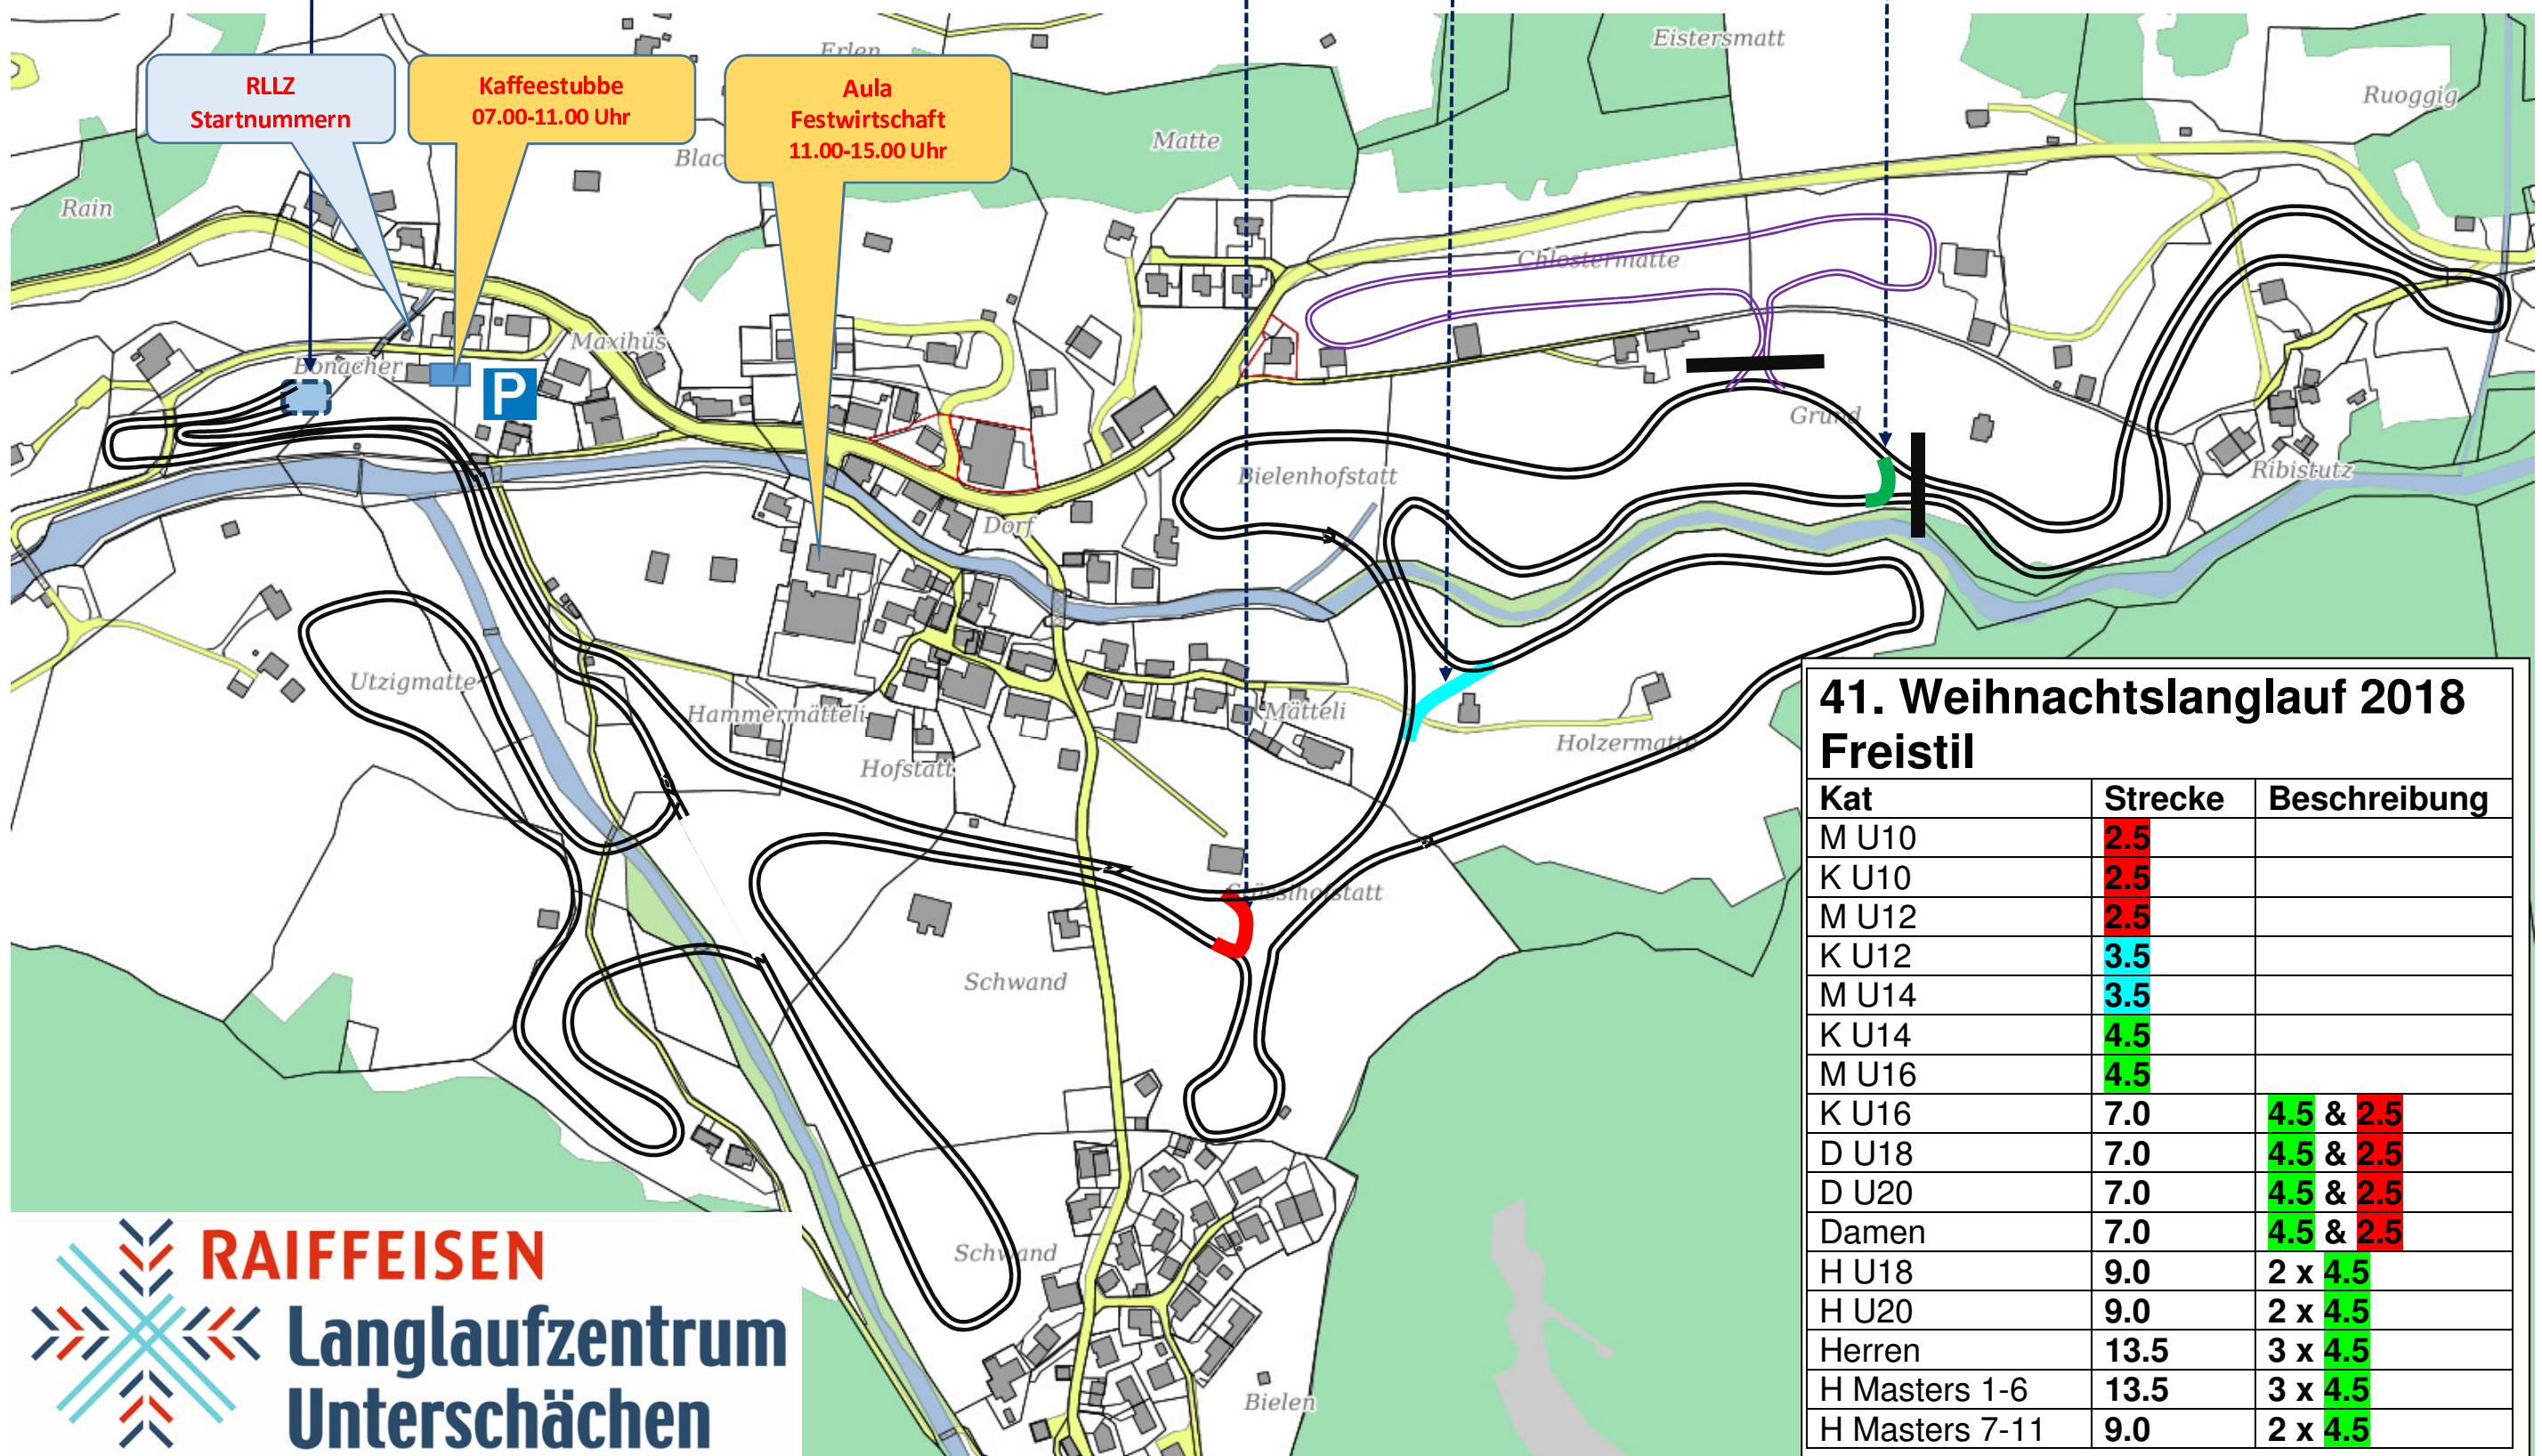

Start/Ziel Raiffeisen Langlaufzentrum Unterschächen

Abzweiger: 2.5 Km

3.5 Km

4.5 Km

41. Weihnachtslanglauf 2018 Freistil

Kat	Strecke	Beschreibung
M U10	2.5	
K U10	2.5	
M U12	2.5	
K U12	3.5	
M U14	3.5	
K U14	4.5	
M U16	4.5	
K U16	7.0	4.5 & 2.5
D U18	7.0	4.5 & 2.5
D U20	7.0	4.5 & 2.5
Damen	7.0	4.5 & 2.5
H U18	9.0	2 x 4.5
H U20	9.0	2 x 4.5
Herren	13.5	3 x 4.5
H Masters 1-6	13.5	3 x 4.5
H Masters 7-11	9.0	2 x 4.5